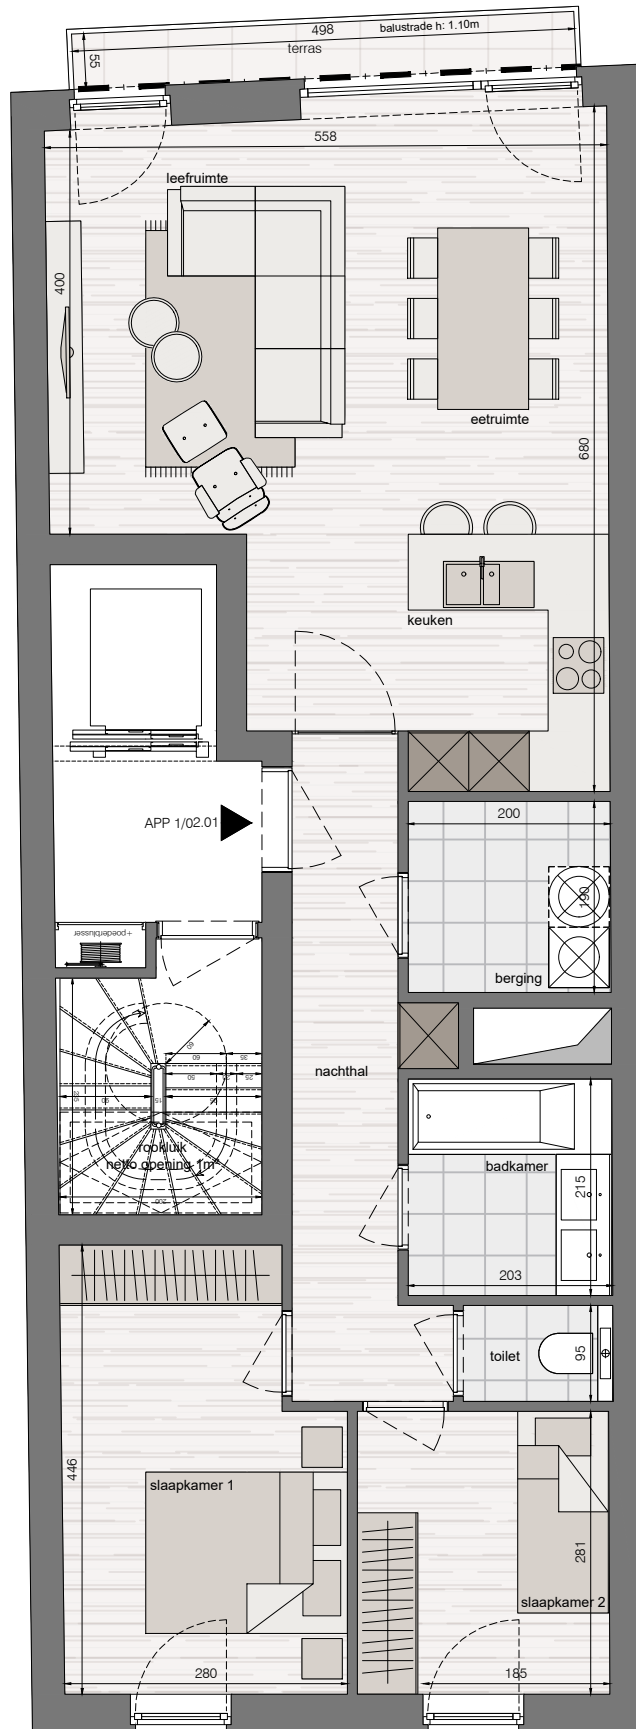

Deze plannen geven een indruk en zijn onder voorbehoud van wijzigingen van indeling, input stabiliteitsingenieur, uitvoeringsdetails en materialen. Maten zijn indicatief. Meubels en inrichting illustratief en niet inbegrepen. Voor gedetailleerde info over afwerking en plaatsing technieken raadpleeg de algemene voorwaarden.

RESIDENTIE  
'naam'

R. Brulezstraat 1 unit 02.01  
oppervlakte. 84.5m<sup>2</sup>  
oppervlakte terras 3.05m<sup>2</sup>

**CONDIUS**  
BUILDING AND DEVELOPING DREAMS

bouwheer  
058/59 29 00  
info@condius.com  
www.condius.be